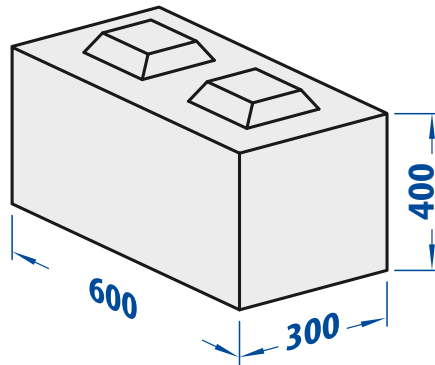

MasterBloc®

BREEDTE 600 mm
HOOGTE 400 mm
LENGTE 300 mm
GEWICHT 162,5 kg

BREEDTE 600 mm
HOOGTE 400 mm
LENGTE 600 mm
GEWICHT 325 kg

BREEDTE 600 mm
HOOGTE 400 mm
LENGTE 900 mm
GEWICHT 487,5 kg

BREEDTE 600 mm
HOOGTE 400 mm
LENGTE 1200 mm
GEWICHT 650 kg