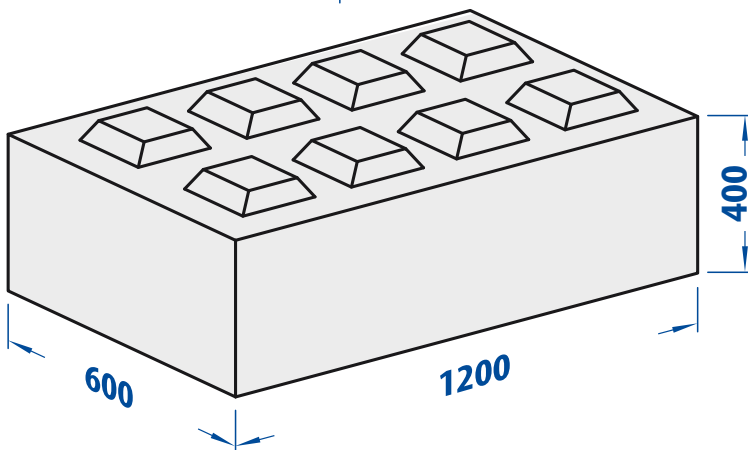

MasterBloc®

BREEDTE 600 mm
HOOGTE 400 mm
LENGTE 300 mm
GEWICHT 162,5 kg

BREEDTE 600 mm
HOOGTE 400 mm
LENGTE 600 mm
GEWICHT 325 kg

BREEDTE 600 mm
HOOGTE 400 mm
LENGTE 900 mm
GEWICHT 487,5 kg

BREEDTE 600 mm
HOOGTE 400 mm
LENGTE 1200 mm
GEWICHT 650 kg