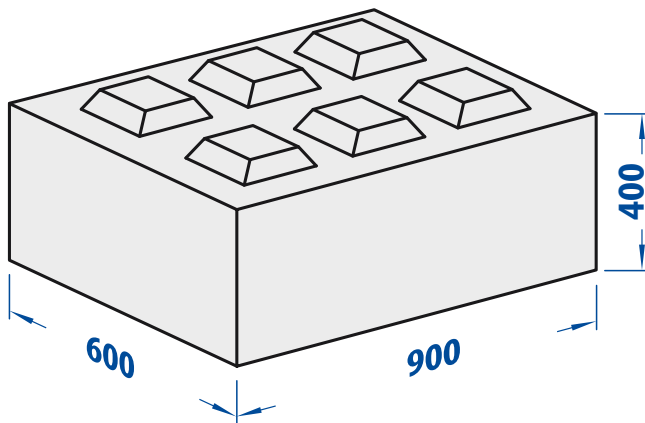

MasterBloc®

BREEDTE 600 mm
HOOGTE 400 mm
LENGTE 300 mm
GEWICHT 162,5 kg

BREEDTE 600 mm
HOOGTE 400 mm
LENGTE 600 mm
GEWICHT 325 kg

BREEDTE 600 mm
HOOGTE 400 mm
LENGTE 900 mm
GEWICHT 487,5 kg

BREEDTE 600 mm
HOOGTE 400 mm
LENGTE 1200 mm
GEWICHT 650 kg