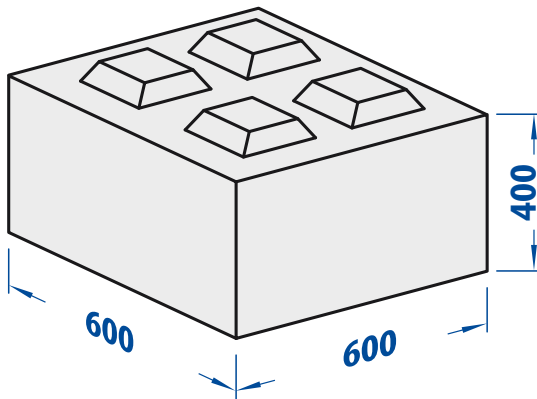

MasterBloc®

BREEDTE 600 mm
HOOGTE 400 mm
LENGTE 300 mm
GEWICHT 162,5 kg

BREEDTE 600 mm
HOOGTE 400 mm
LENGTE 600 mm
GEWICHT 325 kg

BREEDTE 600 mm
HOOGTE 400 mm
LENGTE 900 mm
GEWICHT 487,5 kg

BREEDTE 600 mm
HOOGTE 400 mm
LENGTE 1200 mm
GEWICHT 650 kg